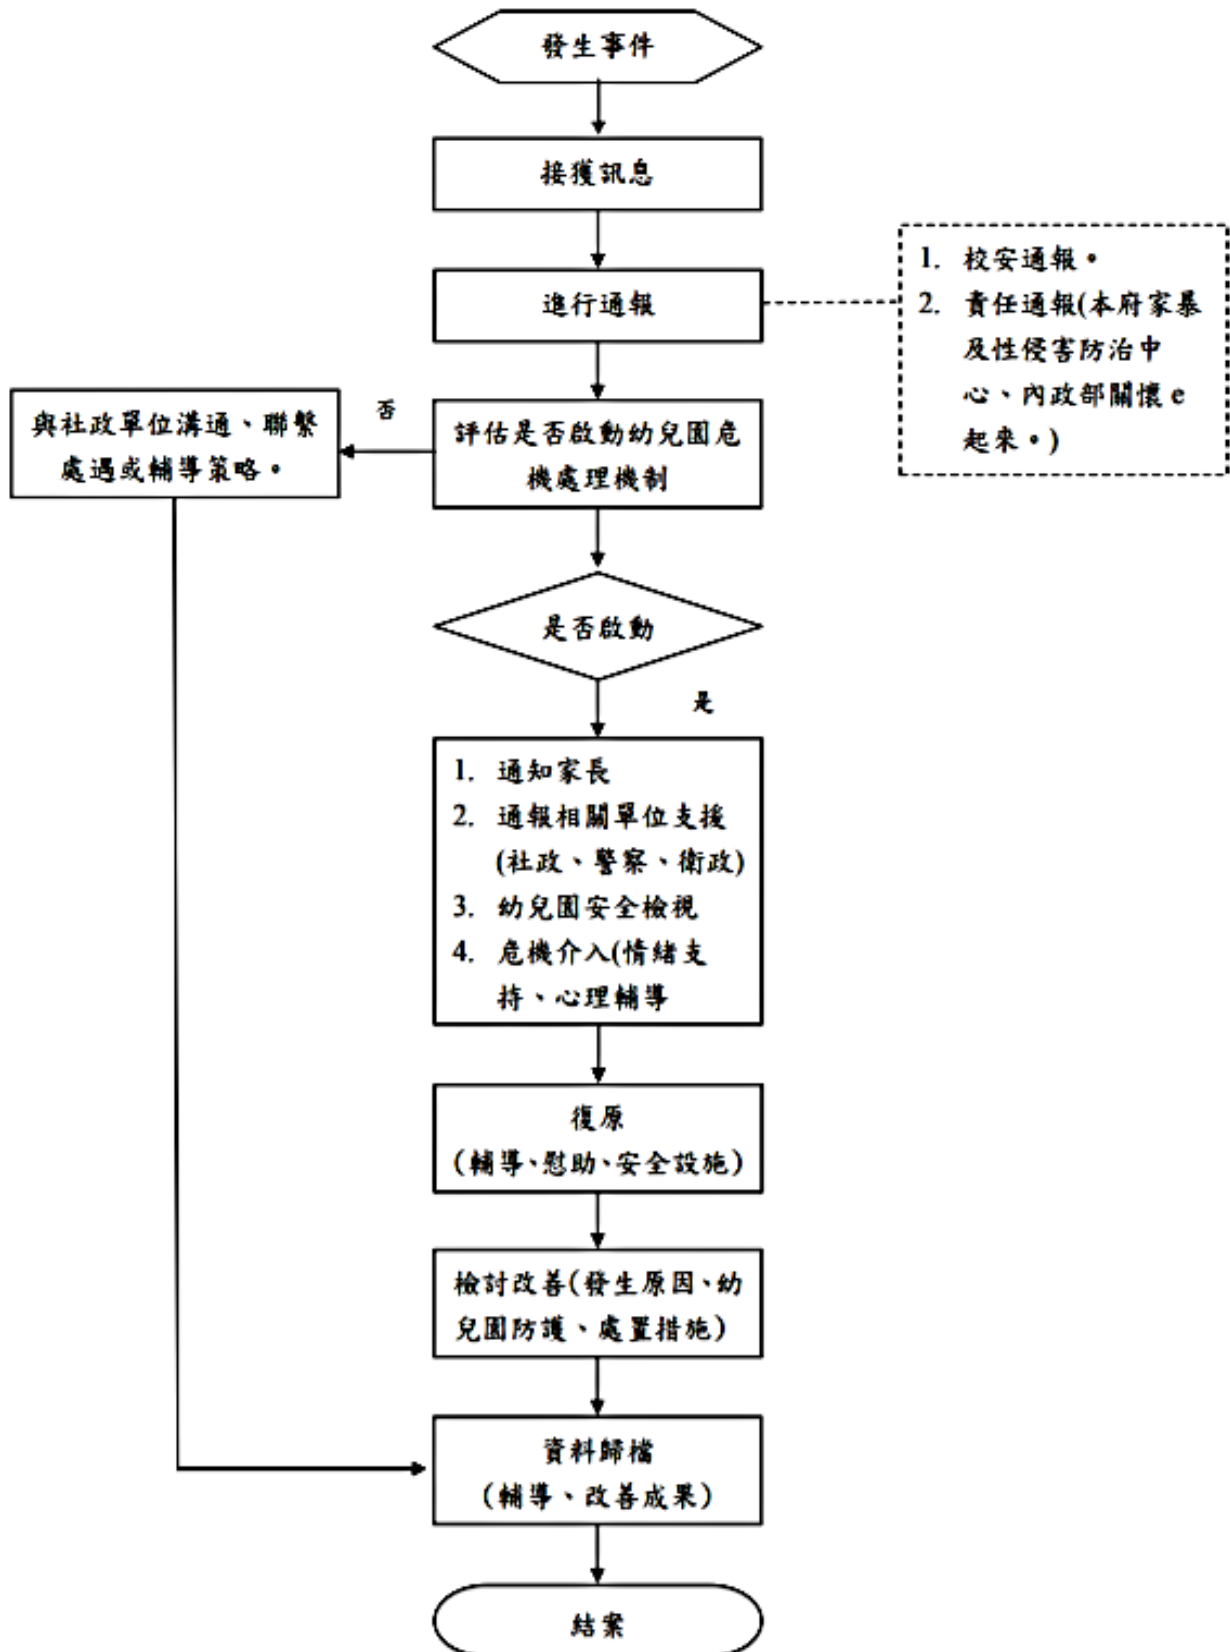

新北市光榮國中附設幼兒園114學年度責任通報

(如家暴、性侵害、身心虐待、體罰、霸凌、性騷擾、不當管教等)作業流程

來源：新北市政府校園安全事件通報流程標準作業程序